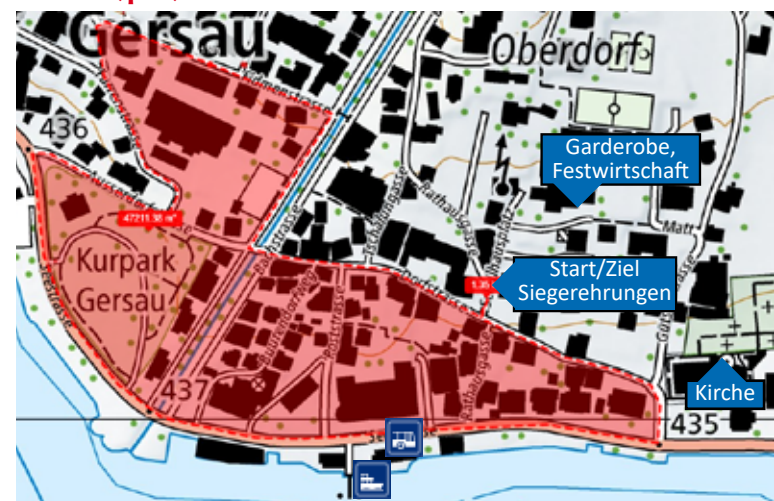

Lauf	Kategorie	Strecke	Distanz	Startzeit	Siegerehrung	Startgeld
L1	U10 (m/w)	1250 m	1 Runde	11:00	L1-L3: 11:50	CHF 13.00
L2	U12 (m/w)	1250 m	1 Runde	11:10	L1-L3: 11:50	CHF 13.00
L3	U14 (m/w)	2500 m	2 Runden	11:20	L1-L3: 11:50	CHF 13.00
L4	U16 (m/w)	3750 m	3 Runden	11:50	L4-L6: 13:10	CHF 13.00
L4	U18 (m/w)	3750 m	3 Runden	11:50	L4-L6: 13:10	CHF 13.00
L4	U20 (m/w)	5000 m	4 Runden	11:50	L4-L6: 13:10	CHF 13.00
L5	Familien (mind. 3 Personen)	1250 m	1 Runde	12:30	L4-L6: 13:10	CHF 40.00
L6	Vereine/Firmen (3-6 P.)	1250 m	1 Runde	12:45	L4-L6: 13:10	CHF 60.00
L7	Volkslauf (m/w)	5000 m	4 Runden	13:10	L7: 14:00	CHF 25.00
L8	Hauptlauf (m/w; 20 - 60)	10000 m	8 Runden	14:00	L8: 15:00	CHF 25.00

Details zu Siegerehrungen und Kategorien

LäuferInnen mit Podestplätzen der jeweiligen Kategorien am Gersauer Silvesterlauf und/oder LVS-Laufcup halten sich bitte zu den angegebenen Zeiten bereit auf dem Rathausplatz. Männer und Frauen werden immer separat gewertet, ausser bei Gruppen. Beim Hauptlauf gibt es für jeweils 10 Jahrgänge (m/w; 20 - 60) eine separate Rangliste und Siegerehrung. Das originellste Team wird mit einem Spezialpreis prämiert (keine separate Wertung). Details siehe Reglement.

Streckenplan

Infos

gersauer-silvesterlauf.ch

@Gersauer Silvesterlauf
#gersauersilvesterlauf
#silvesterlaufgersau

Flyer aufbewahren lohnt sich!

Bring etwas Zeit zum Verweilen und Geniessen mit. Gegen Abgabe des Bons gibt es eine Portion Ghacket's & Hörnli CHF 2.- günstiger!

Gilt nicht für Getränke/andere Essen. Weder erstattbar noch bar einlösbar. 1 Bon / Person.

Bon Festwirtschaft Silvesterlauf 2022
CHF 2.- Rabatt auf Ghacket's & Hörnli